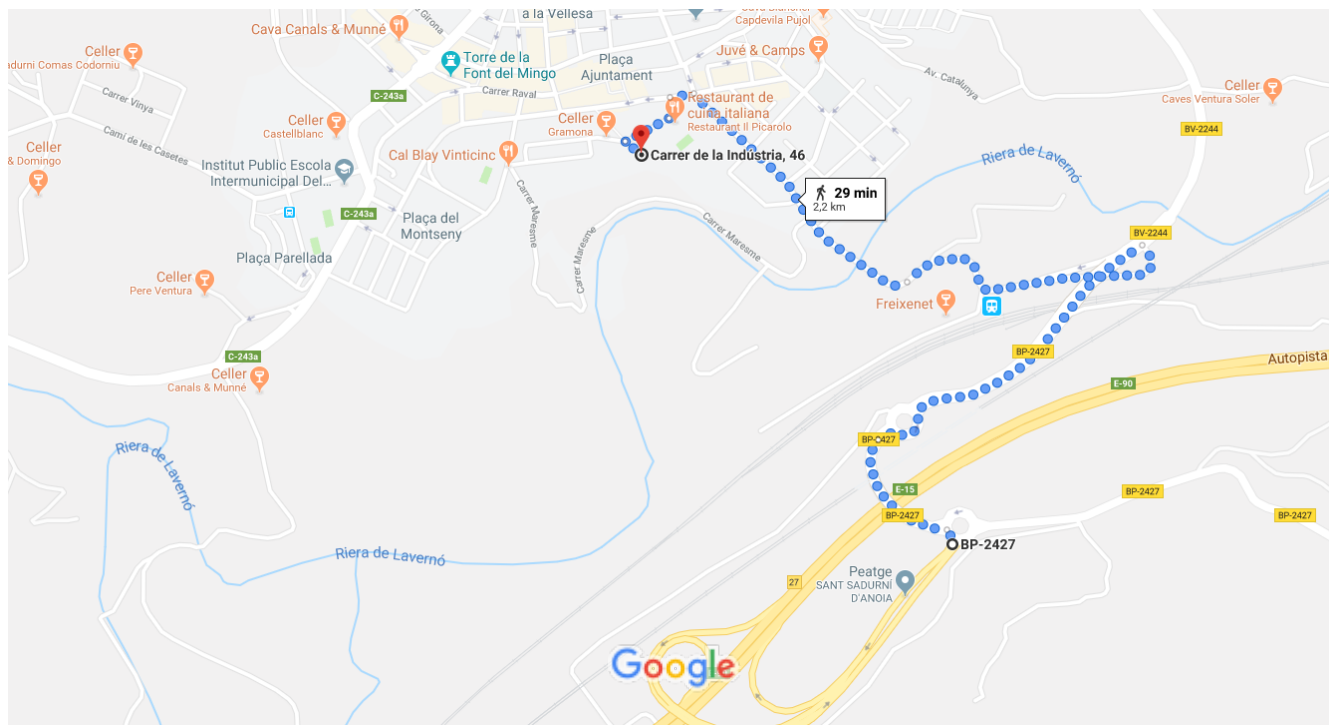

BP-2427, 08770 Sant Sadurní d'Anoia, A peu 2,2 km, 29 min  
Barcelona a Carrer de la Indústria, 46, 08770 Sant Sadurní d'Anoia,  
Barcelona

De la sortida de l'autopista al parking del Centre.

Dades del mapa ©2019 Inst. Geogr. Nacional 200 m

per BP-2427

29 min

2,2 km

Majoritàriament pla